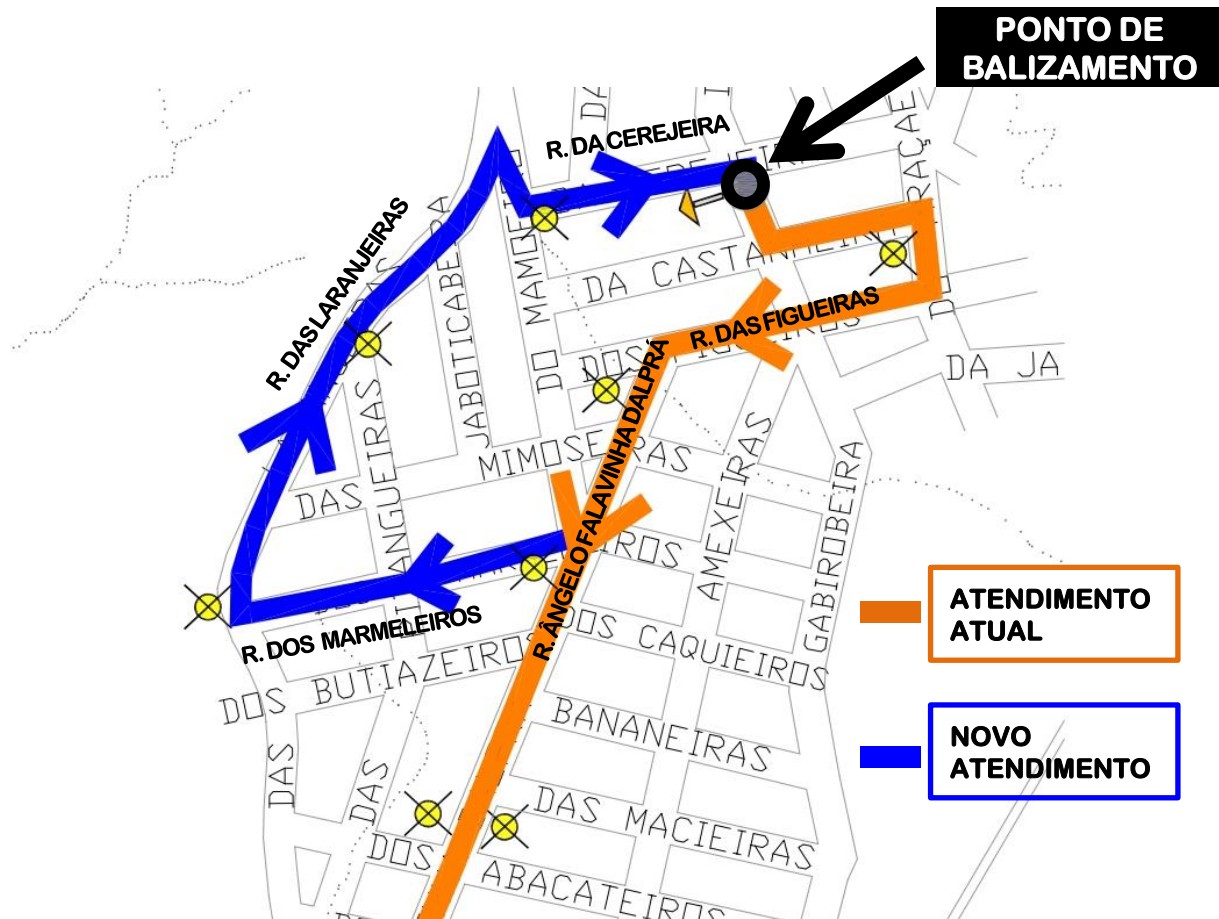

B13-JD. DAS GRAÇAS

ALTERAÇÃO DE ITINERÁRIO

Informamos que a partir de 25/09/19 a linha **B13-JD. DAS GRAÇAS** passará a operar de forma circular, conforme mapa abaixo:

HORÁRIOS DIAS ÚTEIS – 19/08/2019

Saída: JD. DAS GRAÇAS

Saída: T. MARACANÃ

05:15	05:45	06:00	06:15	06:30	06:47	07:02	07:20	07:38	07:54	08:28	09:03	09:38
10:13	10:48	11:23	11:58	12:33	13:08	13:43	14:18	14:53	15:28	16:03	16:38	17:13
17:30	17:48	18:05	18:23	18:40	18:58	19:15	19:33	19:50	20:08	20:27	21:02	21:37
22:12	22:47	23:22	00:00	00:30								