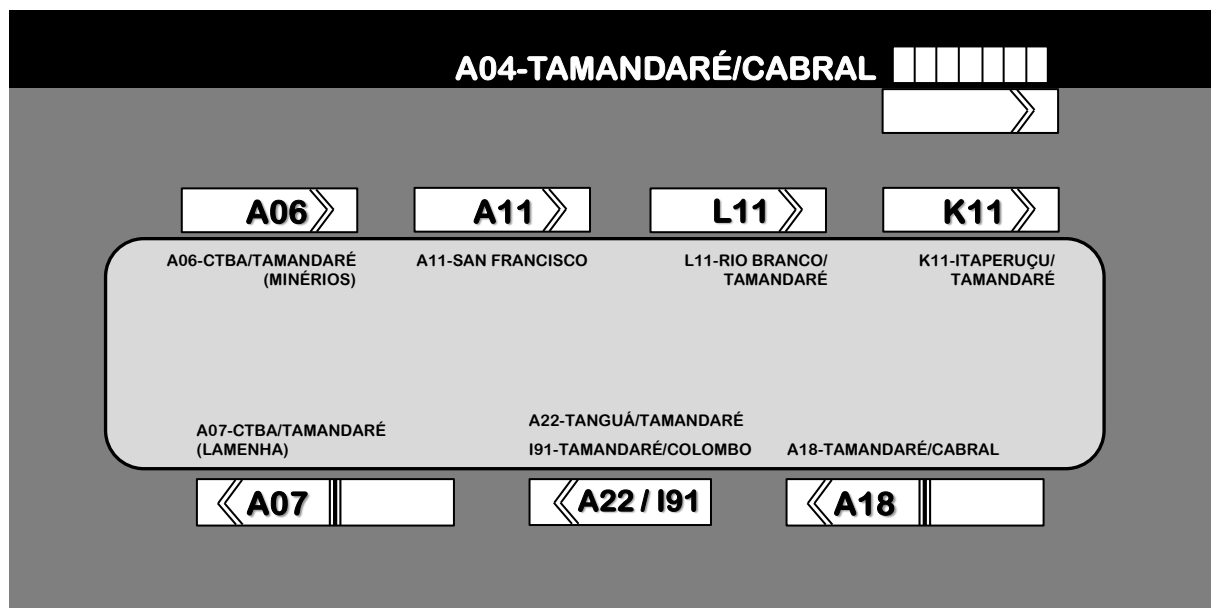

PLATAFORMAS NO TERMINAL TAMANDARÉ

A partir do dia 28/05/18 haverá alteração de plataformas de parada no Terminal Tamandaré:

A06-CTBA/TAMANDARÉ (MINÉRIOS)
A07-CTBA/TAMANDARÉ (LAMENHA)
A11-SAN FRANCISCO
A18-TAMANDARÉ/CABRAL
A22-TANGUÁ/TAMANDARÉ
I91-TAMANDARÉ/COLOMBO
L11-RIO BRANCO/TAMANDARÉ
K11-ITAPERUÇU/TAMANDARÉ

Todos os horários e mudanças de linhas referentes ao Transporte Coletivo Metropolitano estão disponíveis através do site da COMEC, no link TRANSPORTE.

COORDENAÇÃO DA REGIÃO METROPOLITANA DE CURITIBA - COMEC
Rua Máximo João Kopp, 274 - Bloco 3 - Santa Cândida - 82630-900 - Curitiba (PR)
Fone: (41) 3351-6500 - www.comec.pr.gov.br