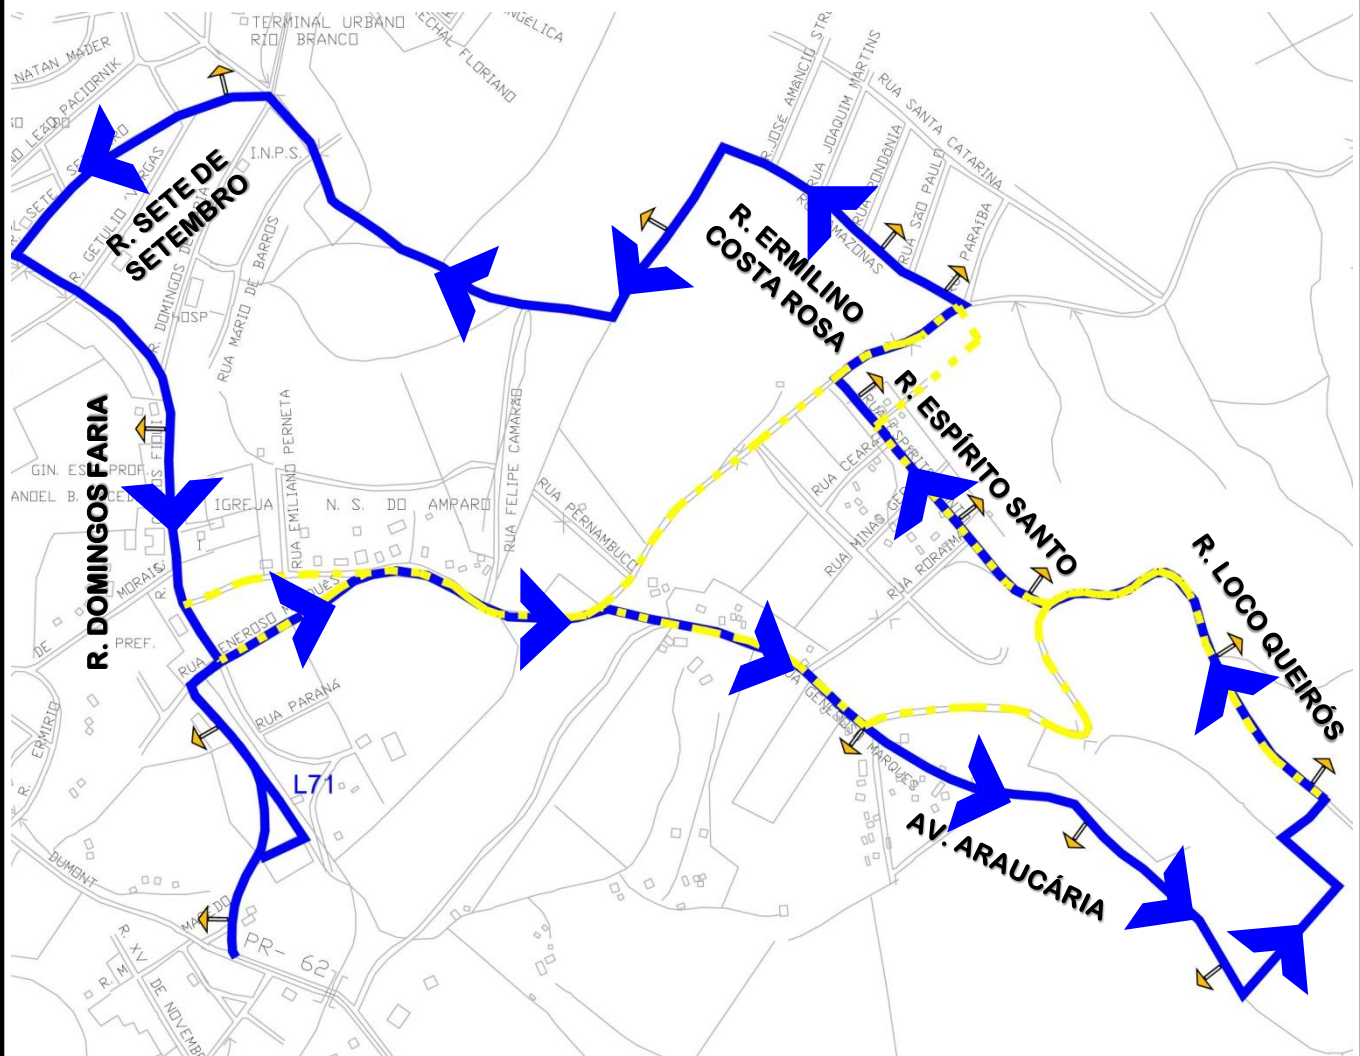

L11-RIO BRANCO/TAMANDARÉ

L71-CTBA/RIO BRANCO DO SUL

A partir de **01/09/18** as linhas:
L11-RIO BRANCO/TAMANDARÉ
L71-CTBA/RIO BRANCO DO SUL
terão itinerário alterado no
NODARI, conforme mapa:

Todos os horários e mudanças de linhas referentes ao Transporte Coletivo Metropolitano estão disponíveis a partir do site da COMEC, no link TRANSPORTE.

COORDENAÇÃO DA REGIÃO METROPOLITANA DE CURITIBA - COMEC
Rua Máximo João Kopp, 274 - Bloco 3 - Santa Cândida - 82630-900 - Curitiba (PR)
Fone: (41) 3351-6500 - www.comec.pr.gov.br