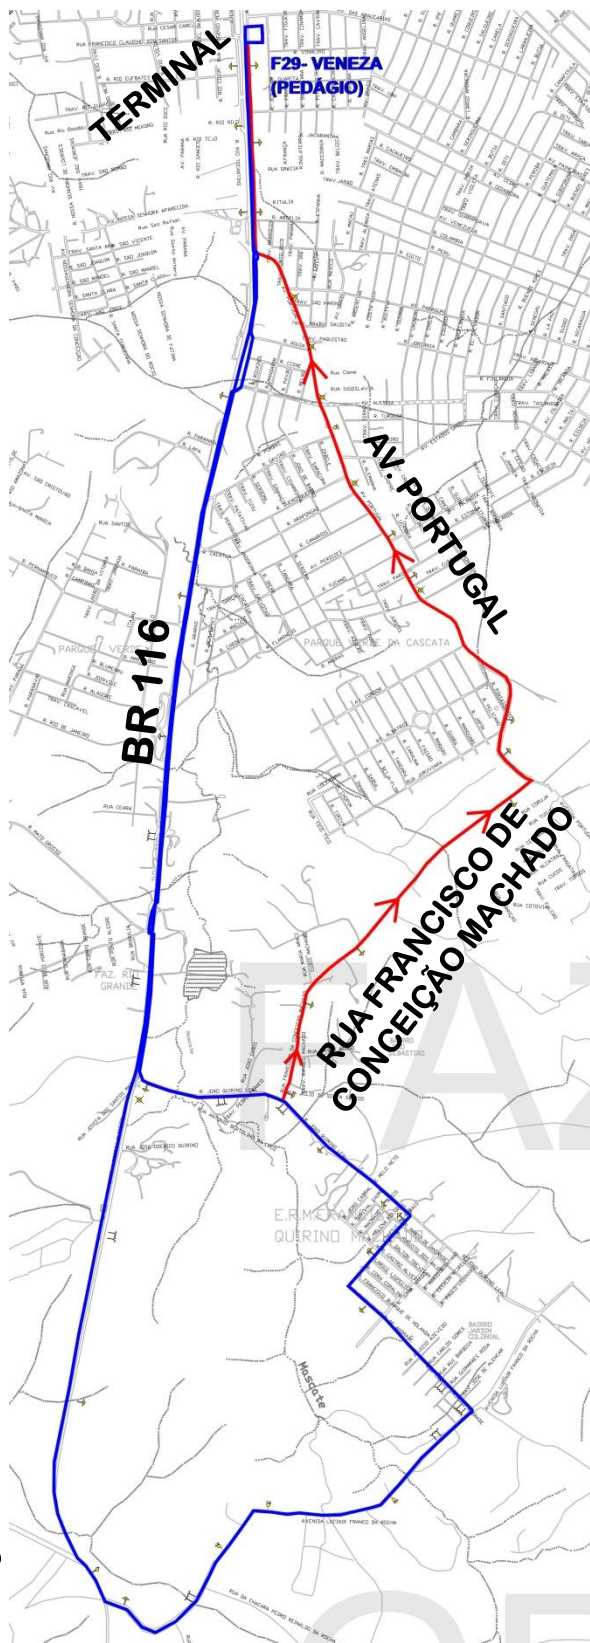

F29-VENEZA (PEDÁGIO)

A partir de
10/02/18 a linha
F29-VENEZA
(PEDÁGIO)
terá itinerário
alterado, seguindo
para o terminal pela
**RUA FRANCISCO DE
CONCEIÇÃO
MACHADO** e
AVENIDA PORTUGAL,
conforme o mapa ao
lado:

Todos os horários e mudanças de linhas
referentes ao Transporte Coletivo Metropolitano
estão disponíveis através do site da COMEC,
no link TRANSPORTE.

COORDENAÇÃO DA REGIÃO METROPOLITANA DE CURITIBA - COMEC