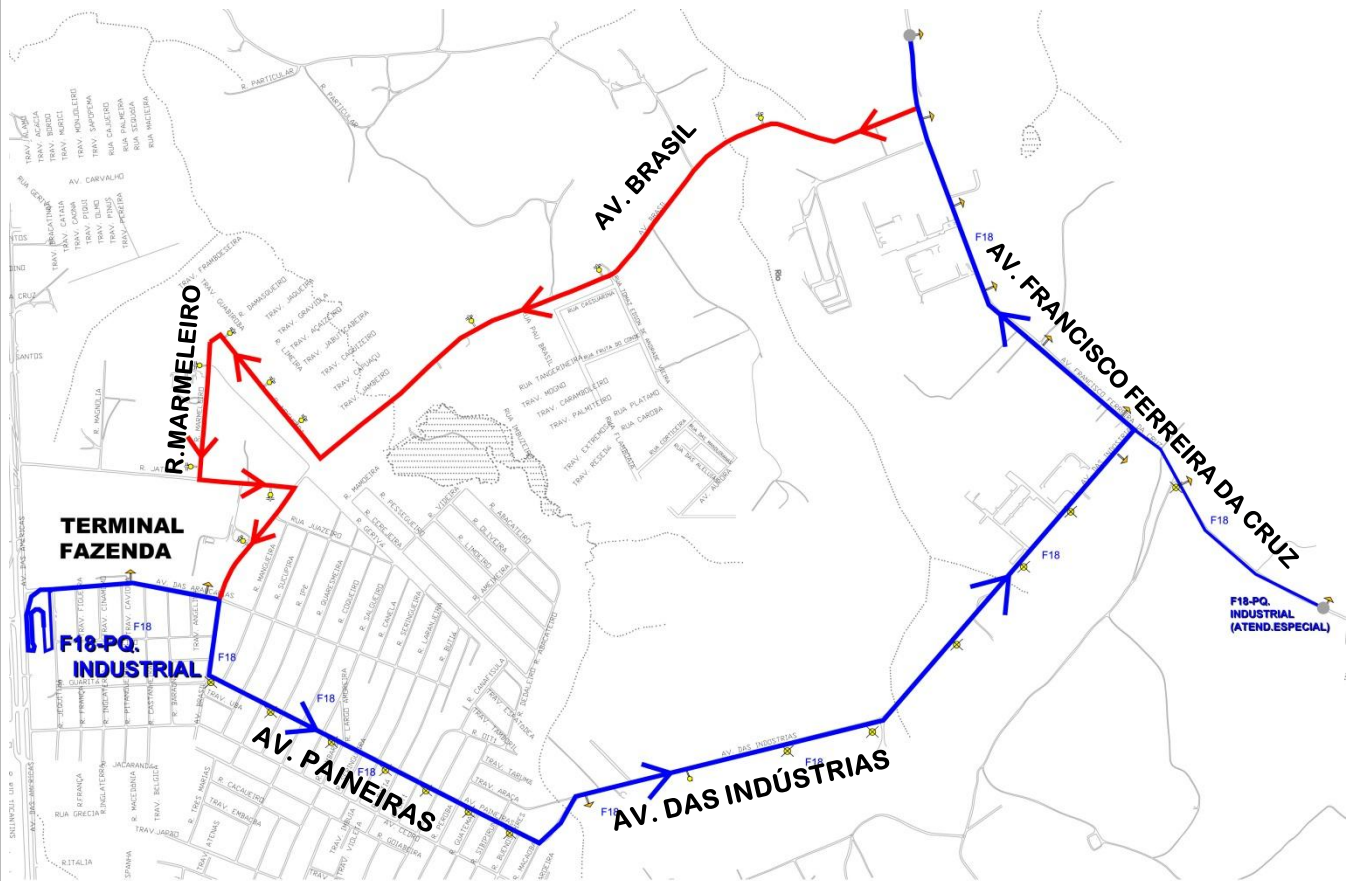

F18-PQ.INDUSTRIAL

A partir de 10/02/18 a linha **F18-PQ.INDUSTRIAL** terá novo itinerário, conforme mapa:

Todos os horários e mudanças de linhas referentes ao Transporte Coletivo Metropolitano estão disponíveis através do site da COMEC, no link TRANSPORTE.

COORDENAÇÃO DA REGIÃO METROPOLITANA DE CURITIBA - COMEC
Rua Máximo João Kopp, 274 - Bloco 3 - Santa Cândida - 82630-900 - Curitiba (PR)
Fone: (41) 3351-6500 - www.comec.pr.gov.br